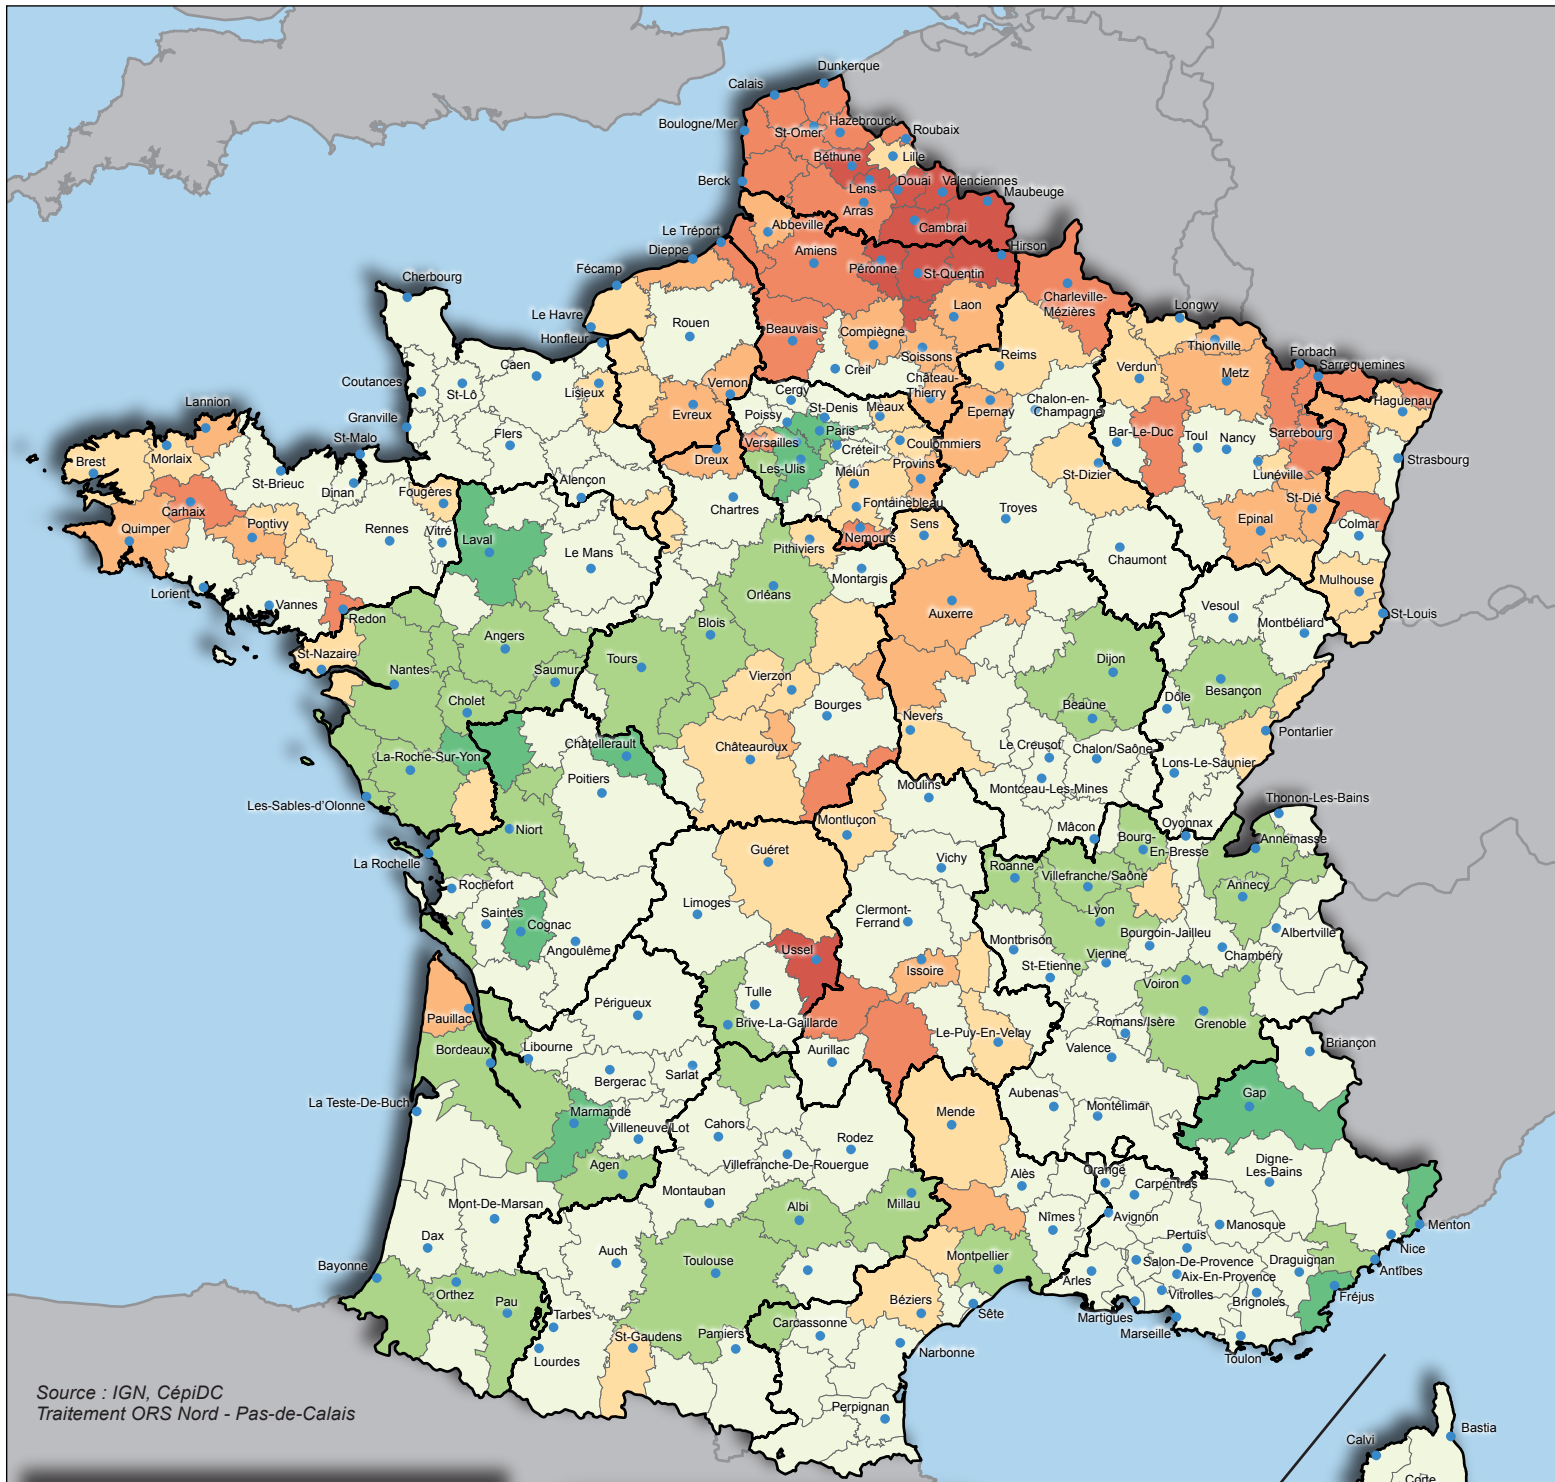

Mortalité féminine toutes causes

Par zone d'emploi - Période 2008- 2011

Source : IGN, CépiDC
Traitement ORS Nord - Pas-de-Calais

Indices Comparatifs de Mortalité (France = 100)

- Plus de 125 (n=11)
- 115 à 125 (n=26)
- 110 à 115 (n=26)
- 105 à 110 (n=45)
- 95 à 105 (n=144)
- 90 à 95 (n=41)
- Moins de 90 (n=11)

Surmortalité

Moyenne

Sous-mortalité

Zone d'emploi	ICM	Classement
Lille	107	214 sur 304
Roubaix - Tourcoing	116	269 sur 304
Arras	121	283 sur 304
Calais	121	285 sur 304
Berck - Montreuil	122	289 sur 304
Saint-Omer	123	290 sur 304
Dunkerque	123	291 sur 304
Boulogne-sur-mer	123	292 sur 304
Flandre - Lys	125	293 sur 304
Douai	127	295 sur 304
Cambrai	127	296 sur 304
Lens - Hénin	128	298 sur 304
Maubeuge	129	300 sur 304
Béthune - Bruay	130	302 sur 304
Valenciennes	131	304 sur 304