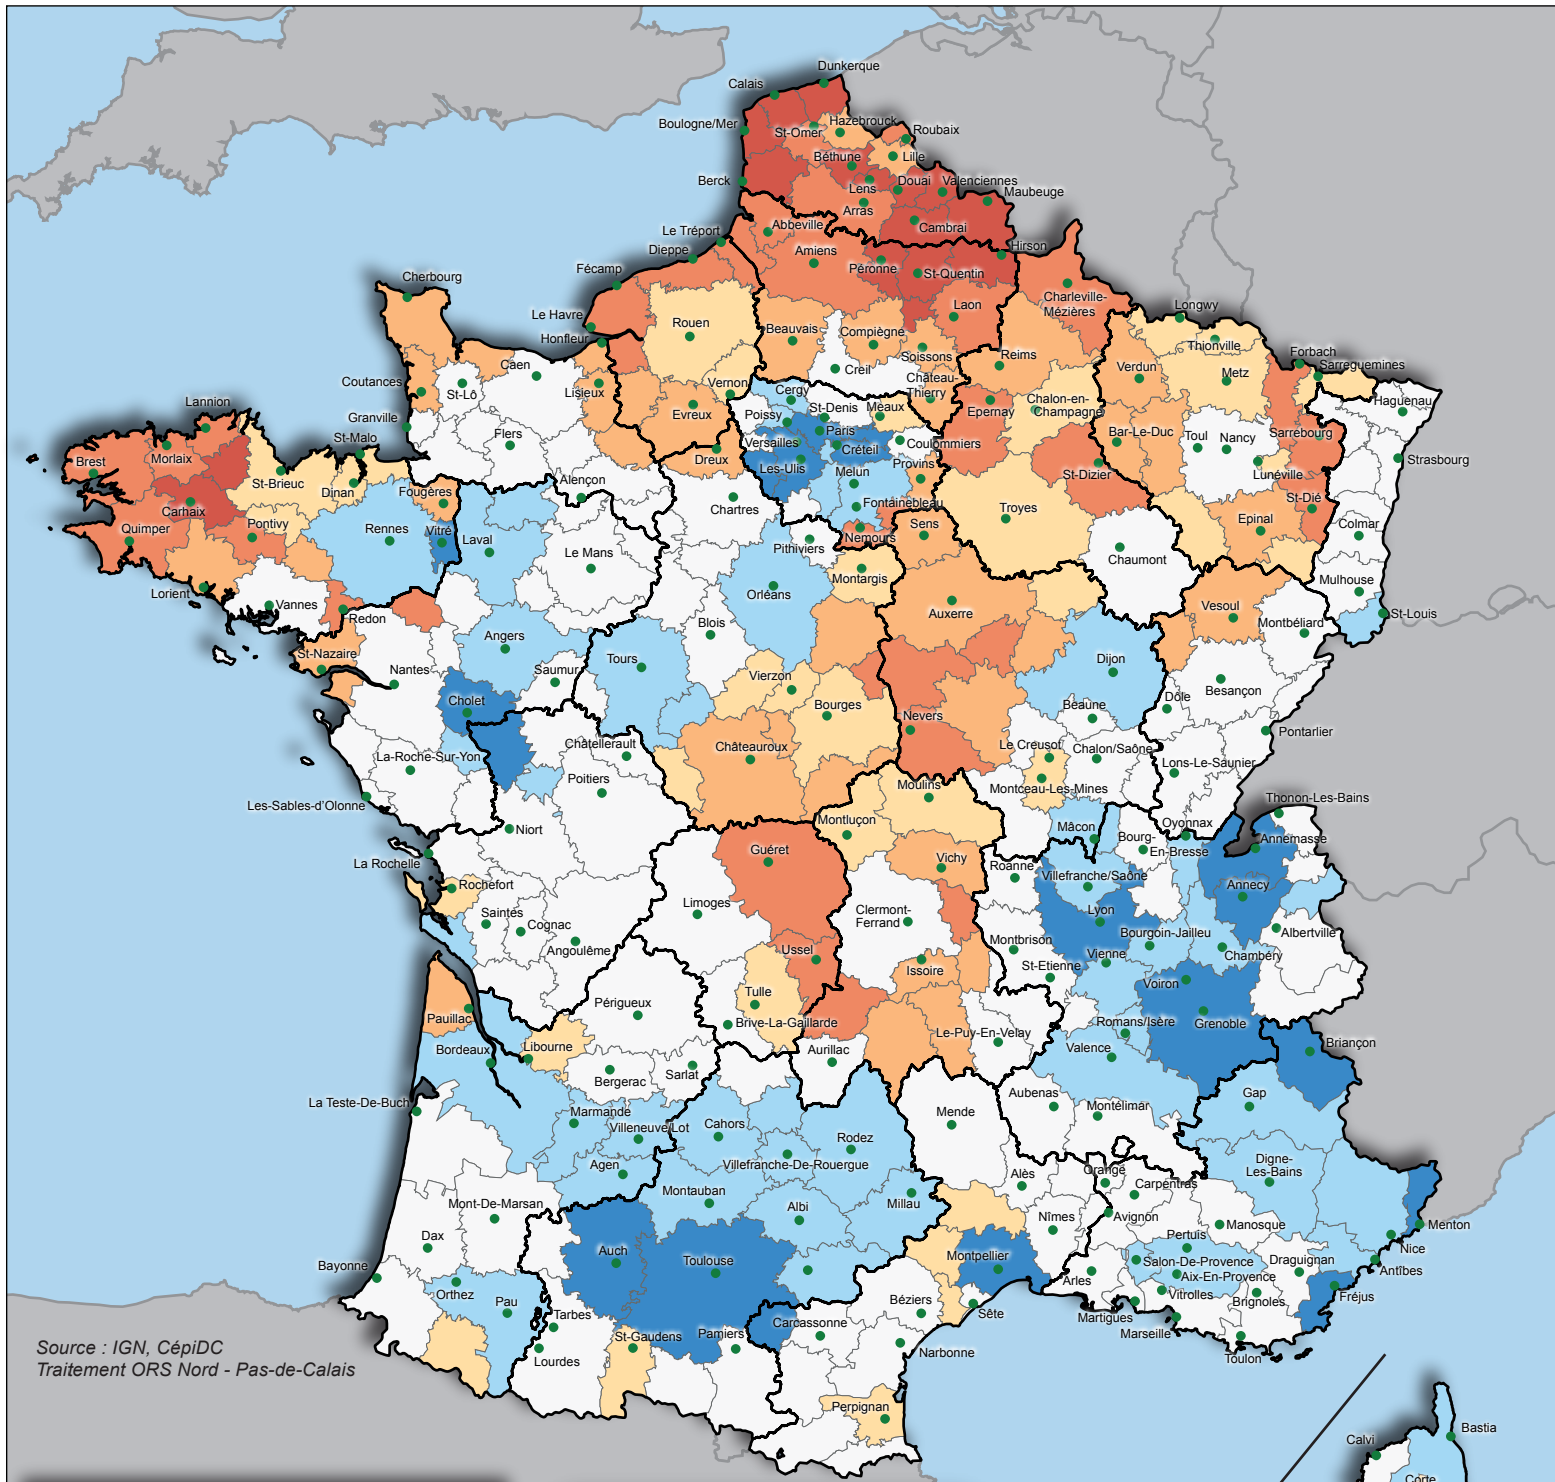

Mortalité masculine toutes causes

Par zone d'emploi - Période 2008- 2011

Source : IGN, CépiDC
Traitement ORS Nord - Pas-de-Calais

Indices Comparatifs de Mortalité (France = 100)

- Plus de 125 (n=16)
- 115 à 125 (n=32)
- 110 à 115 (n=41)
- 105 à 110 (n=35)
- 95 à 105 (n=113) *Moyenne*
- 90 à 95 (n=46)
- Moins de 90 (n=21) *Sous-mortalité*

Zone d'emploi	ICM	Classement
Flandre - Lys	112	242 sur 304
Lille	115	256 sur 304
Arras	118	267 sur 304
Roubaix - Tourcoing	120	280 sur 304
Saint-Omer	123	287 sur 304
Berck - Montreuil	129	293 sur 304
Calais	130	294 sur 304
Cambrai	133	296 sur 304
Maubeuge	134	298 sur 304
Douai	134	299 sur 304
Dunkerque	135	300 sur 304
Boulogne-sur-mer	136	301 sur 304
Béthune - Bruay	140	302 sur 304
Valenciennes	144	303 sur 304
Lens - Hénin	147	304 sur 304