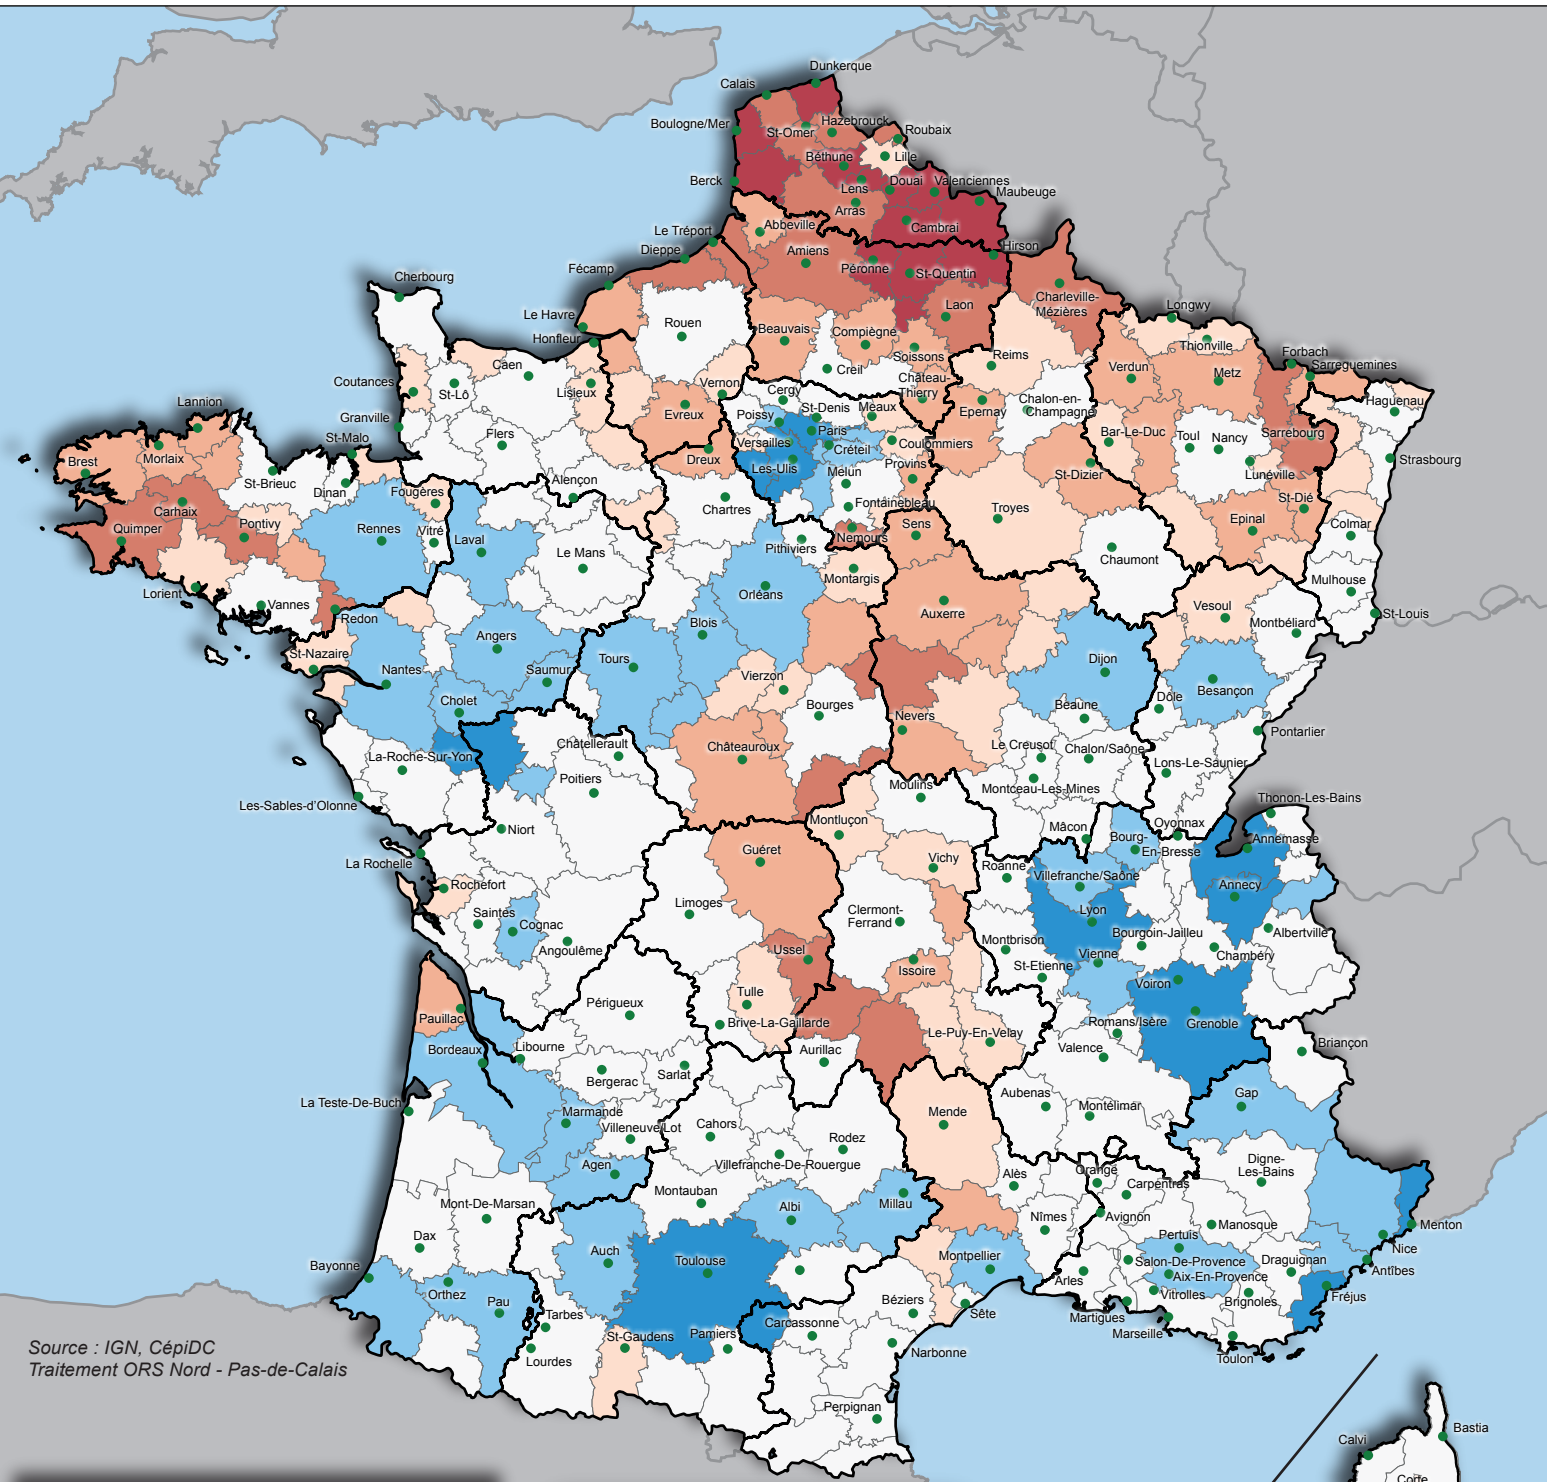

Mortalité toutes causes

Hommes et Femmes - Par zone d'emploi - Période 2008-2011

Source : IGN, CépiDC
Traitement ORS Nord - Pas-de-Calais

Indices Comparatifs de Mortalité (France = 100)

- Plus de 125 (n=13)
- 115 à 125 (n=22)
- 110 à 115 (n=36)
- 105 à 110 (n=52)
- 95 à 105 (n=132)
- 90 à 95 (n=37)
- Moins de 90 (n=12)

Surmortalité

Moyenne

Sous-mortalité

Zone d'emploi	ICM	Classement
Lille	109	222 sur 304
Roubaix - Tourcoing	116	275 sur 304
Flandre - Lys	118	282 sur 304
Arras	119	283 sur 304
Saint-Omer	122	289 sur 304
Calais	124	291 sur 304
Berck - Montreuil	126	292 sur 304
Dunkerque	127	293 sur 304
Boulogne-sur-mer	128	294 sur 304
Douai	129	296 sur 304
Cambrai	129	297 sur 304
Maubeuge	131	301 sur 304
Béthune - Bruay	132	302 sur 304
Lens - Hénin	134	303 sur 304
Valenciennes	135	304 sur 304