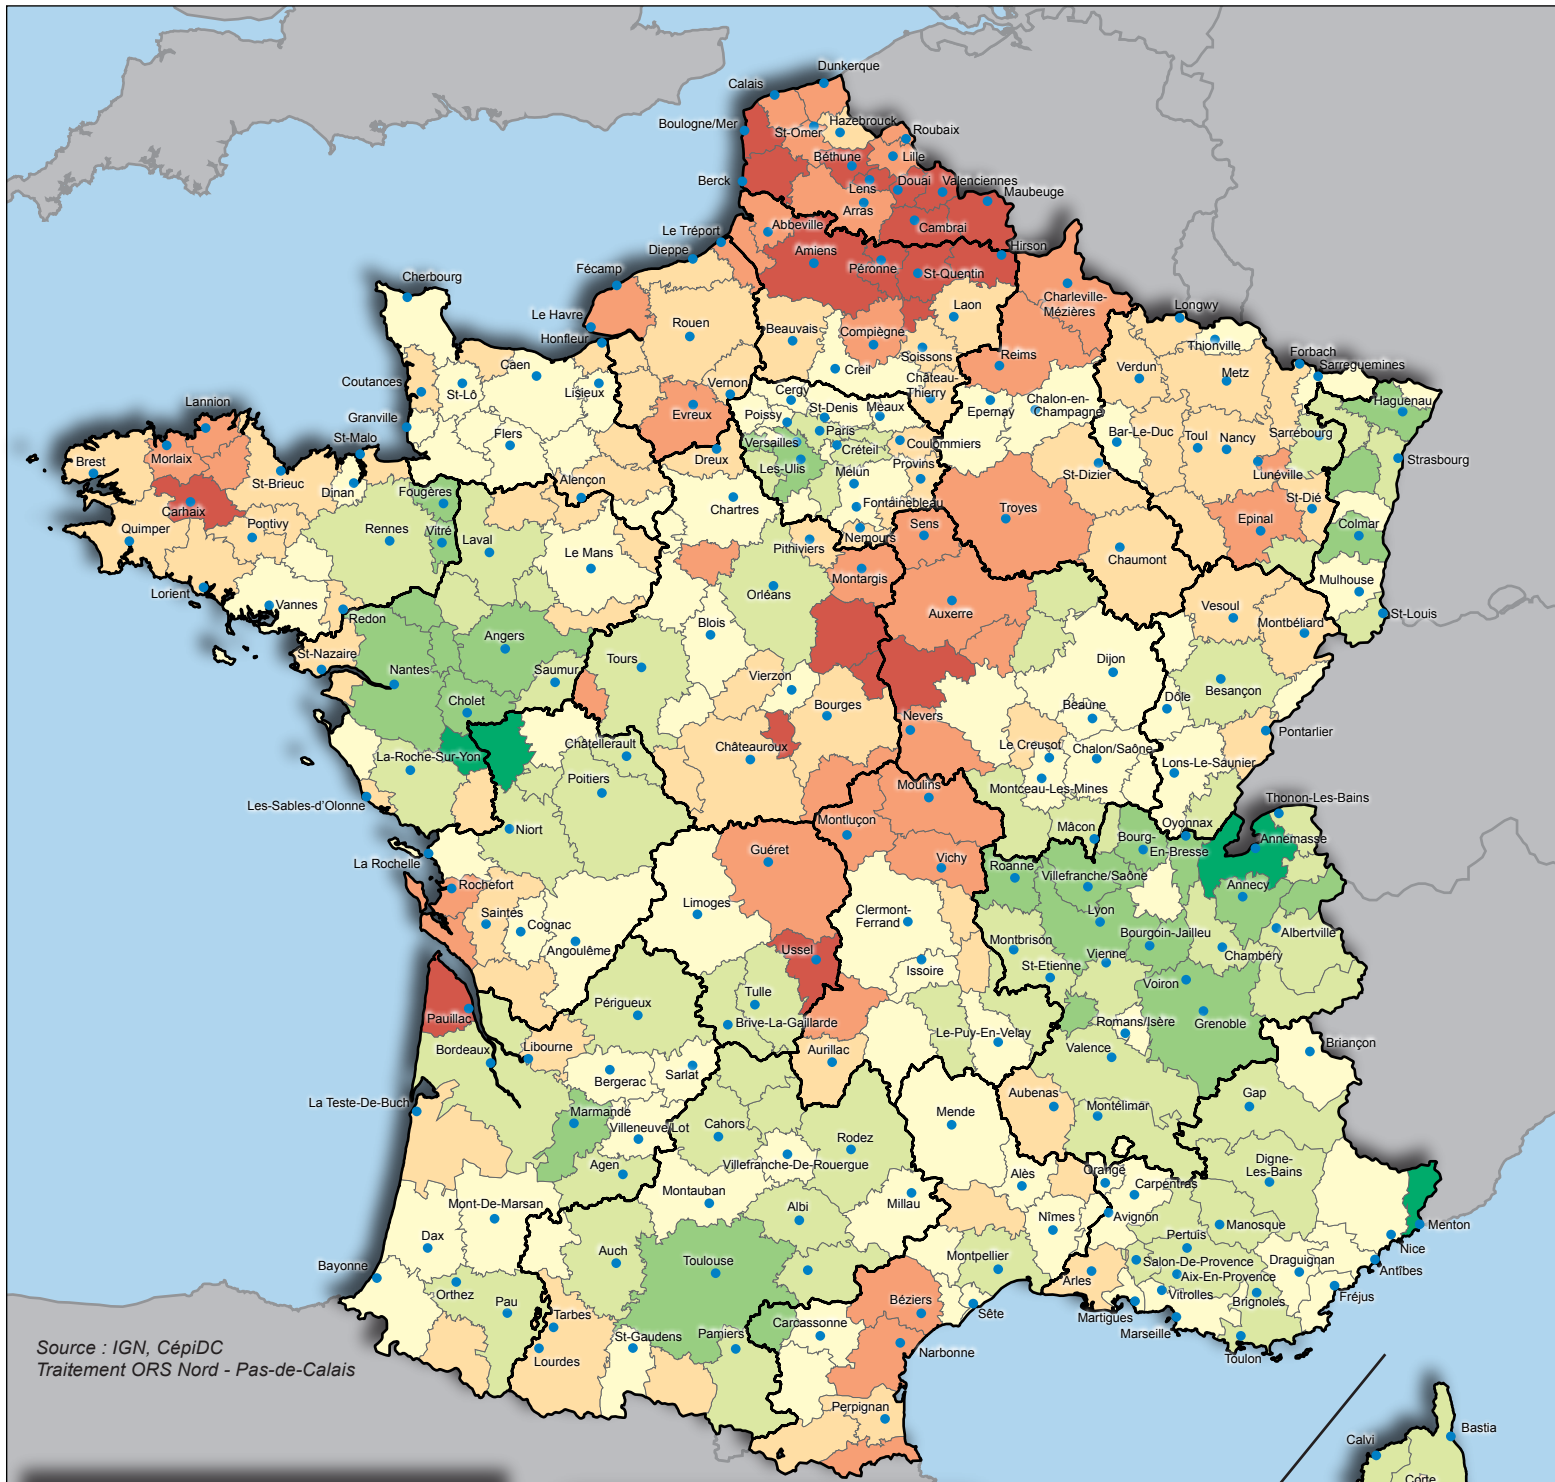

Mortalité prématurée féminine (avant 65 ans) toutes causes

Par zone d'emploi - Période 2008- 2011

Source : IGN, CépiDC
Traitement ORS Nord - Pas-de-Calais

Indices Comparatifs de Mortalité (France = 100)