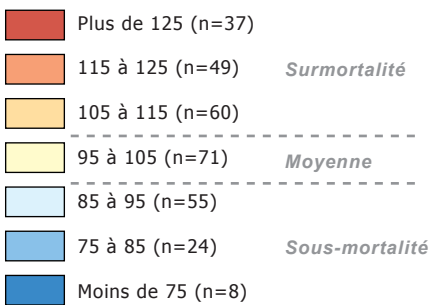

Zone d'emploi	ICM	Classement
Flandre - Lys	107	170 sur 304
Lille	119	236 sur 304
Arras	121	245 sur 304
Roubaix - Tourcoing	124	260 sur 304
Saint-Omer	136	282 sur 304
Calais	142	288 sur 304
Berck - Montreuil	143	290 sur 304
Dunkerque	144	292 sur 304
Cambrai	147	297 sur 304
Douai	148	298 sur 304
Maubeuge	148	299 sur 304
Béthune - Bruay	151	301 sur 304
Boulogne-sur-mer	153	302 sur 304
Valenciennes	161	303 sur 304
Lens - Hénin	168	304 sur 304