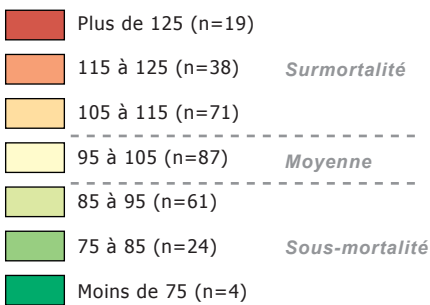

Mortalité prématurée (avant 65 ans) toutes causes

Hommes et Femmes - Par zone d'emploi - Période 2008- 2011

Source : IGN, CépiDC
 Traitement ORS Nord - Pas-de-Calais

Indices Comparatifs de Mortalité (France = 100)

Zone d'emploi	ICM	Classement
Flandre - Lys	109	188 sur 304
Lille	117	235 sur 304
Roubaix - Tourcoing	121	260 sur 304
Arras	122	266 sur 304
Saint-Omer	133	284 sur 304
Calais	136	287 sur 304
Dunkerque	137	288 sur 304
Berck - Montreuil	138	289 sur 304
Boulogne-sur-mer	144	295 sur 304
Douai	145	296 sur 304
Maubeuge	146	297 sur 304
Cambrai	147	299 sur 304
Béthune - Bruay	148	302 sur 304
Valenciennes	158	303 sur 304
Lens - Hénin	160	304 sur 304

Mortalité prématurée féminine (avant 65 ans) toutes causes

Par zone d'emploi - Période 2008- 2011

Source : IGN, CépiDC
Traitement ORS Nord - Pas-de-Calais

Indices Comparatifs de Mortalité (France = 100)

Zone d'emploi	ICM	Classement
Flandre - Lys	111	218 sur 304
Lille	117	258 sur 304
Roubaix - Tourcoing	118	262 sur 304
Calais	120	270 sur 304
Dunkerque	121	272 sur 304
Arras	124	279 sur 304
Saint-Omer	124	280 sur 304
Berck - Montreuil	126	287 sur 304
Boulogne-sur-mer	129	290 sur 304
Douai	138	296 sur 304
Maubeuge	141	298 sur 304
Béthune - Bruay	142	299 sur 304
Cambrai	143	301 sur 304
Lens - Hénin	147	302 sur 304
Valenciennes	152	304 sur 304