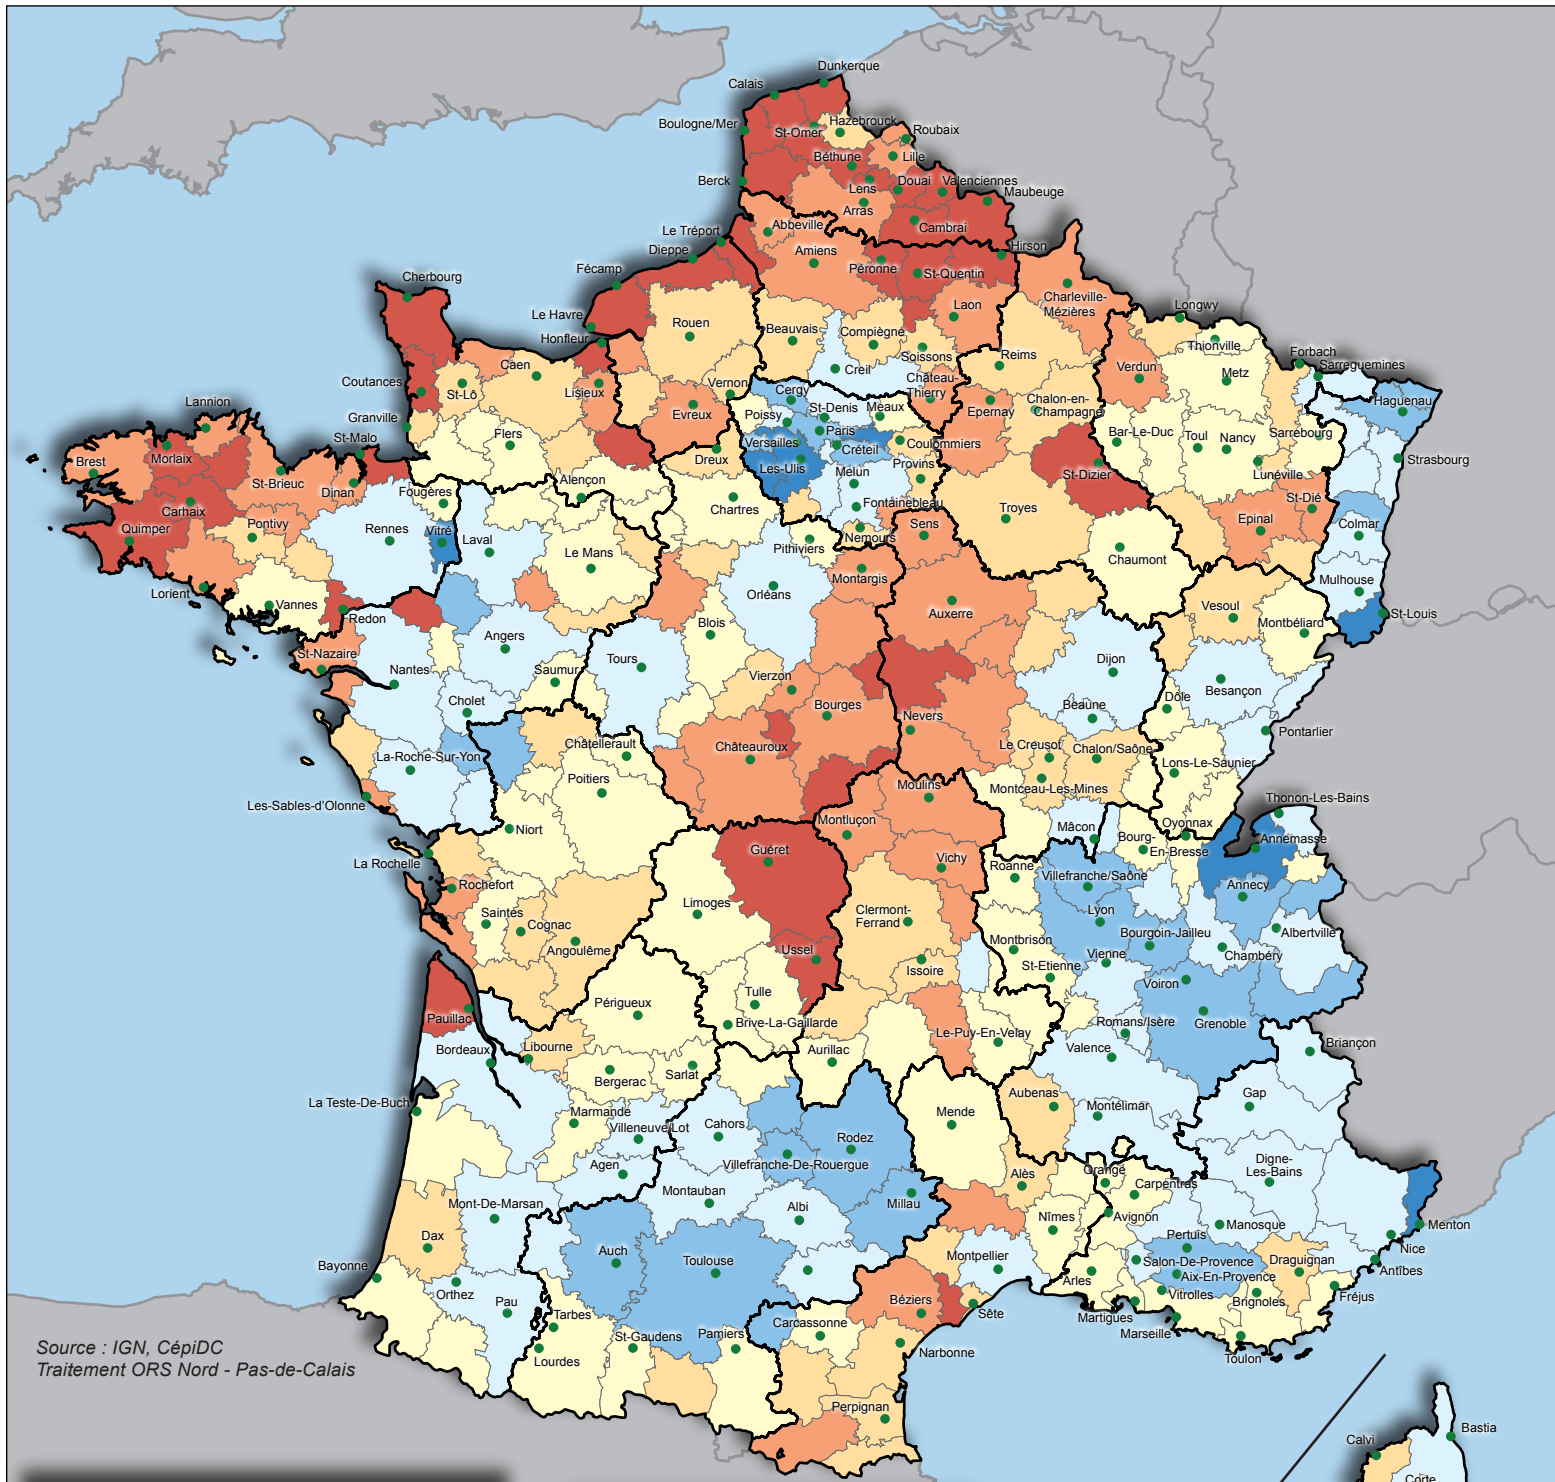

Mortalité prématurée masculine (avant 65 ans) toutes causes

Par zone d'emploi - Période 2008- 2011

Source : IGN, CépiDC
Traitement ORS Nord - Pas-de-Calais

Indices Comparatifs de Mortalité (France = 100)