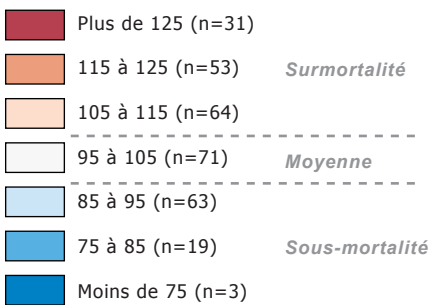

Mortalité prématurée (avant 65 ans) toutes causes

Hommes et Femmes - Par zone d'emploi - Période 2008- 2011

Source : IGN, CépiDC
 Traitement ORS Nord - Pas-de-Calais

Indices Comparatifs de Mortalité (France = 100)