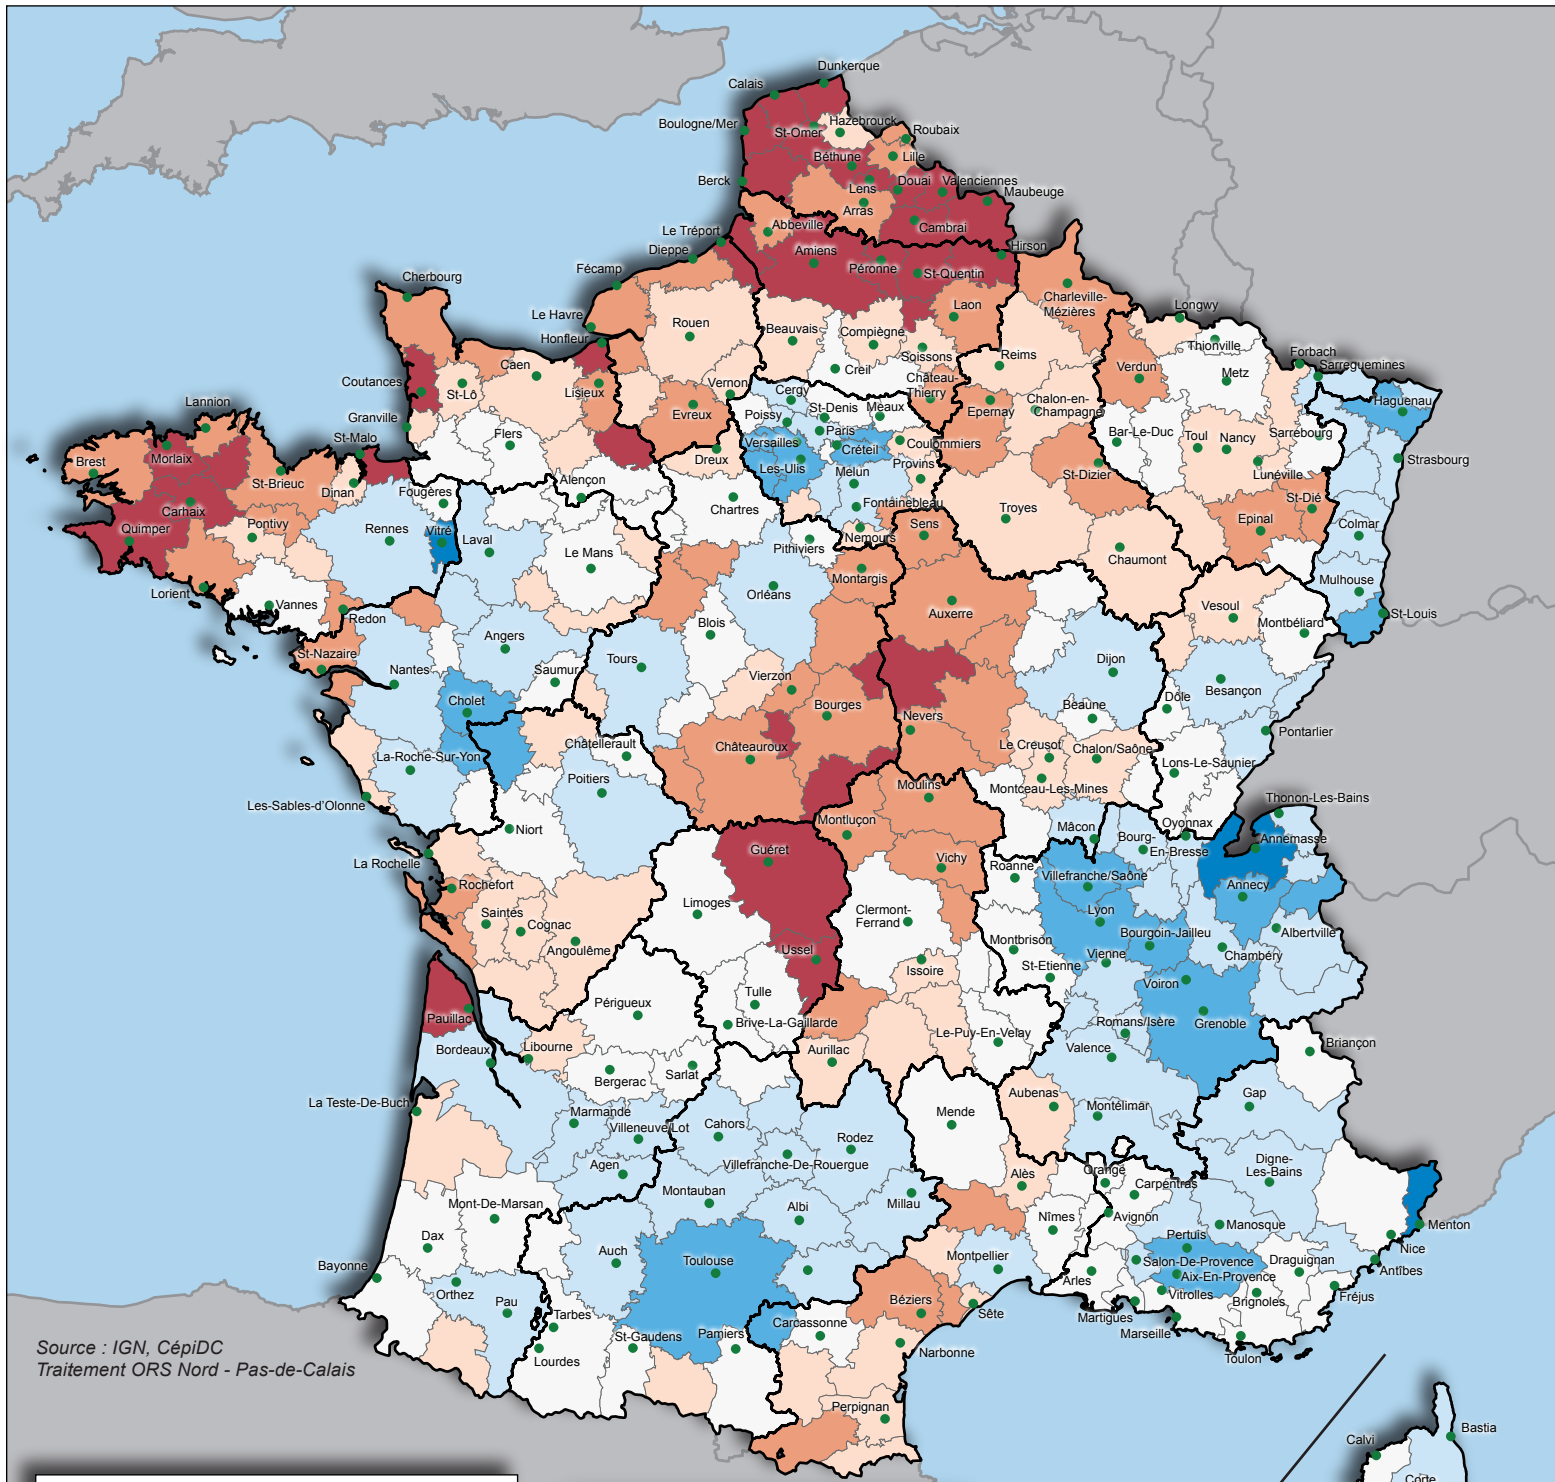

Mortalité prématurée (avant 65 ans) toutes causes

Hommes et Femmes - Par zone d'emploi - Période 2008- 2011

Source : IGN, CépiDC
 Traitement ORS Nord - Pas-de-Calais

Indices Comparatifs de Mortalité (France = 100)

Zone d'emploi	ICM	Classement
Flandre - Lys	109	188 sur 304
Lille	117	235 sur 304
Roubaix - Tourcoing	121	260 sur 304
Arras	122	266 sur 304
Saint-Omer	133	284 sur 304
Calais	136	287 sur 304
Dunkerque	137	288 sur 304
Berck - Montreuil	138	289 sur 304
Boulogne-sur-mer	144	295 sur 304
Douai	145	296 sur 304
Maubeuge	146	297 sur 304
Cambrai	147	299 sur 304
Béthune - Bruay	148	302 sur 304
Valenciennes	158	303 sur 304
Lens - Hénin	160	304 sur 304